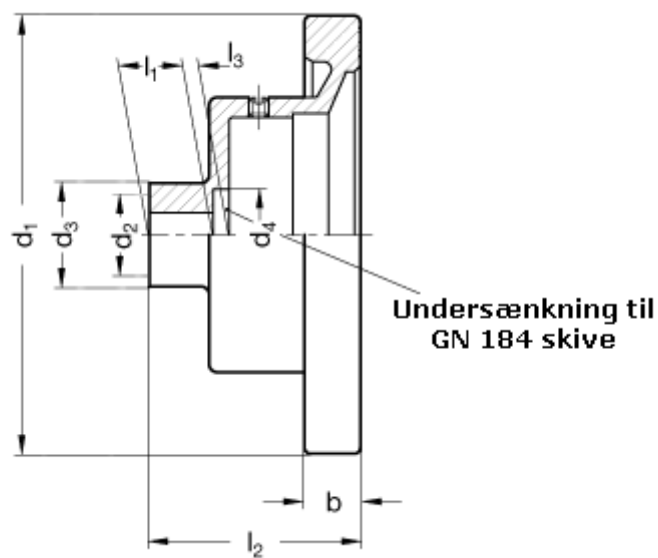

Varenummer: 20588280  
Beskrivelse: E+G Håndhjul for tæller  
GN 323.8-100-K10-A

## Mål

b = 14	l4 = 18
d1 = 100	
d2 = 10	
d3 = 28	
d4 = 20,5	
l1 = 17	
l2 = 58	
l3 = 3,5	